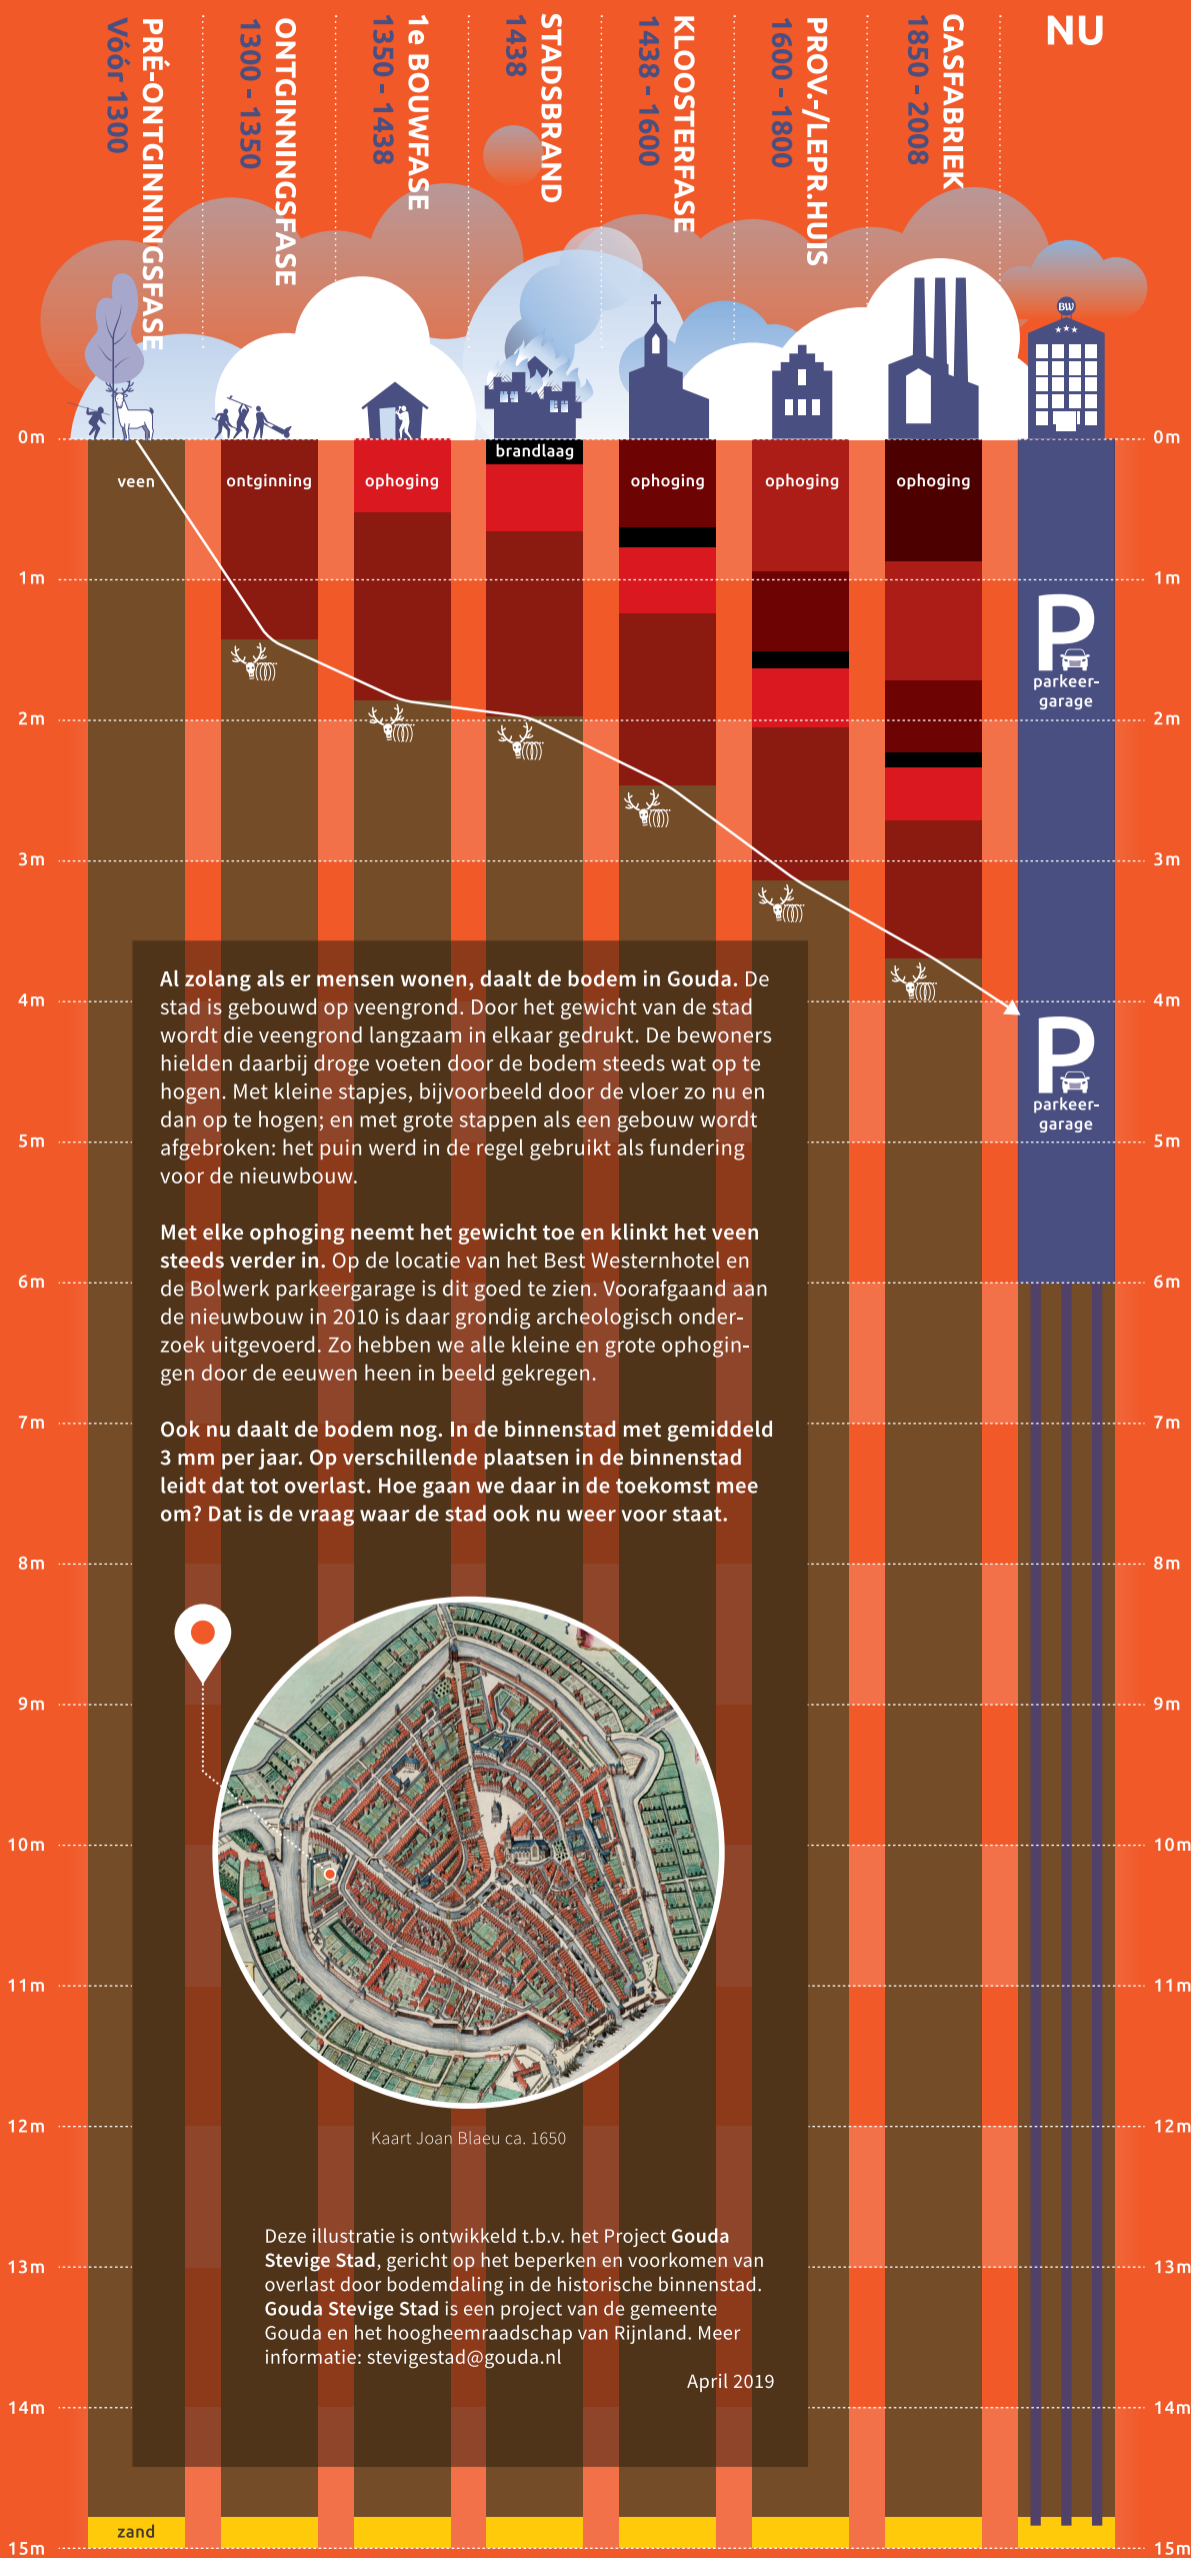

GOUDA STEVIGE STAD

750 JAAR LEVEN MET BODEMDALING

Opbouw van de bodem bij het Best Western Hotel in de Binnenstad

Hoogheemraadschap van
Rijnland

gemeente
gouda